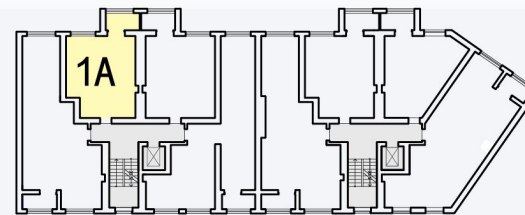

Мікрорайон Масани будинок № 11/2

Квартира 1 А

Житлова площа квартири - 15,81 м²

Площа квартири - 39,33 м²

Загальна площа квартири - 43,68 м²

№	Найменування	Площа, м ²
1	Кухня	14.83
2	Загальна кімната	15.81
3	Передпокій	4.85
4	Суміщений санвузол	3.84
5	Лоджія (K=0,5)	4.35 4.35