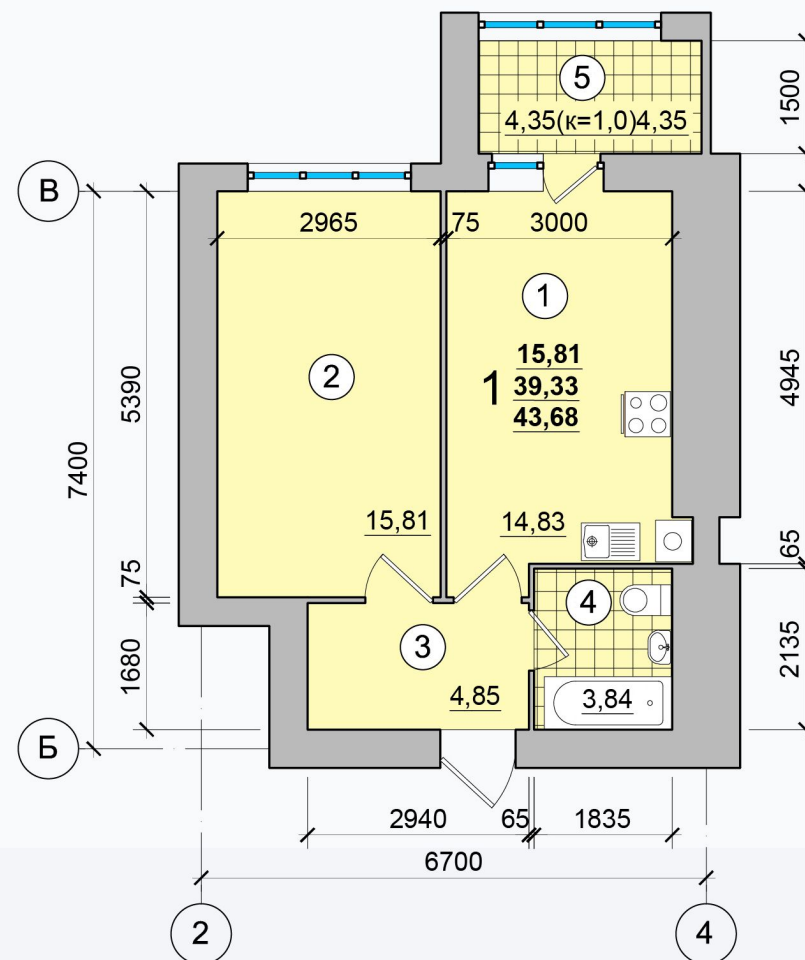

Мікрорайон Масани будинок № 11/2

Квартира 1 А

Житлова площа квартири - 15,81 м²

Площа квартири - 39,33 м²

Загальна площа квартири - 43,68 м²

№	Найменування	Площа, м ²
1	Кухня	14.83
2	Загальна кімната	15.81
3	Передпокій	4.85
4	Суміщений санвузол	3.84
5	Лоджія (K=0,5)	4.35 4.35